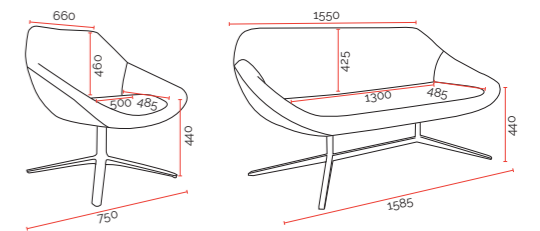

## Specifications. (mm)

<b>Skann Chair</b>	
<b>Overall</b>	750w / 760d / 810h
<b>Back</b>	660w / 460h
<b>Seat</b>	500w / 485d
<b>Seat Height</b>	440h

<b>Skann Sofa</b>	
<b>Overall</b>	1585w / 690d / 810h
<b>Back</b>	1550w / 425h
<b>Seat</b>	1300w / 485d
<b>Seat Height</b>	440h