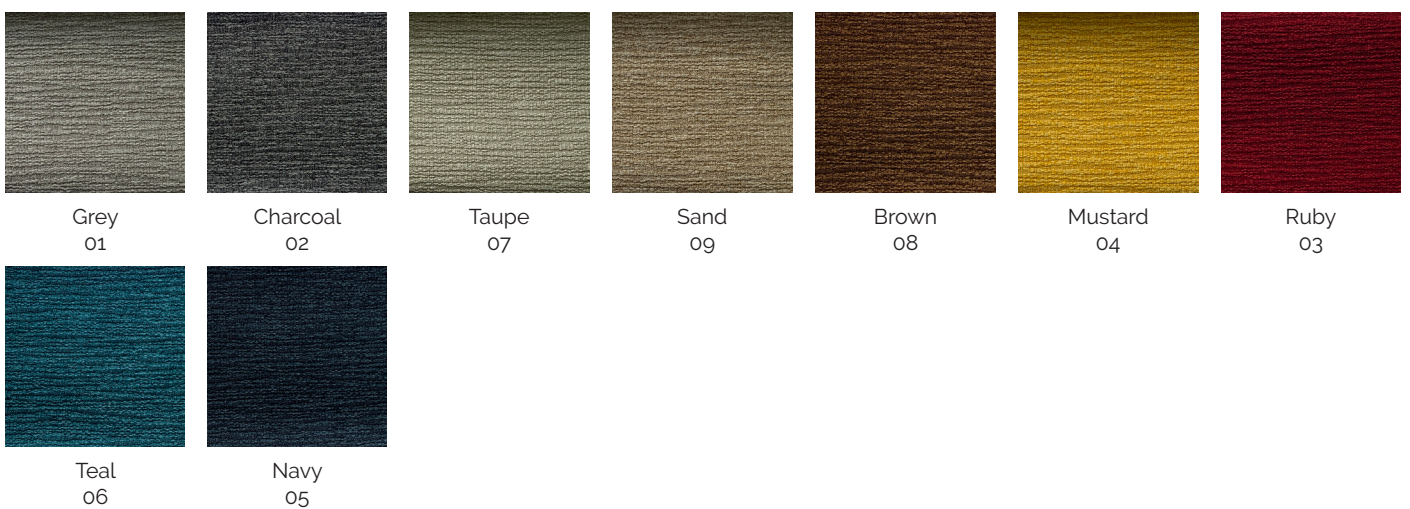

Konfurb Ara.

Konfurb Via.

Konfurb Terra.

Grey
01

Charcoal
08

Brown
09

Mustard
06

Ruby
07

Dusk
05

Sea Green
04

Sky Blue
03

Navy
02

Konfurb Geo.

Grey
02

Charcoal
05

Steel
06

Taupe
20

Dark Brown
05

Caramel
17

Golden Sand
10

Biscotti
21

Beige
18

Sky Blue
25

Bright Blue
30

Navy
15

Ocean Blue
14

Peacock
26

Teal
31

Yellow
32

Mustard
13

Orange
34

Red
33